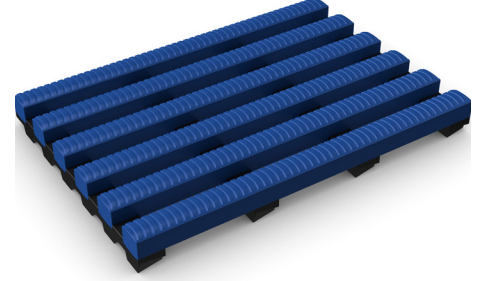

قائمة التحقق

✓ تصريف كميات كبيرة من الماء بسرعة

✓ توفير احتكاك وراحة تحت القدم

✓ خفيفة في التعامل مع سهولة التنظيف والصيانة

✓ تحمي الأقدام الحافية من التلوث الجرثومي

✓ يمكن وضعها على الأسطح الزلقة

الحل

"نظرًا لحجم المشروع وطبيعته، كانت حصيرة هيرونريب، المحددة بثلاثة ألوان مختلفة، هي الحل الأمثل لمنع حوادث الانزلاق في مناطق الوضوء في أحد أكبر المساجد في دبي".

صُممت هيرونريب خصيصًا للمناطق الرطبة ذات حركة المرور المرتفعة بشكل حافي القدمين، حيث تصرّف هيرونريب تلقائيًا بشكل ذاتي، حتى عند التعامل مع أكبر كميات من المياه. يوفر السطح المنقوش احتكاكًا وراحة تحت القدم، بينما تضمن الإضافات المضادة للميكروبات والفطريات نظافة ممتازة. يسهل التعامل معها، ويمكن قصها لتلائم الموقع ولفها سريعًا للتنظيف والترحيل.

تصريف بأربعة اتجاهات

نظافة ممتازة وسهلة التنظيف

يسهل قطعها لتناسب، تتكيف مع خطوط السطوح غير المنتظمة

يمكن استخدامها داخليًا وخارجيًا

المميزات:

سطح نافر

بنية من طبقتين وأشرطة سفلية موصلة

الإضافات المضادة للميكروبات والفطريات