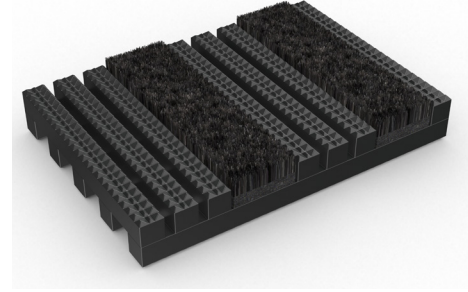

"ما يميّز حصيرة المدخل هذه فعاليتها القوية في تنظيف الأحذية. وهذا ما يسهّل الحفاظ على نظافة الأرضيات الداخلية مما يضمن بقاء المتجر بمظهر رائع ويقلل من تكاليف التنظيف والصيانة المرتبطة بذلك."

ستيف جونز، مدير المرافق،
برمنغهام سيلفريدجز

الحل

كانت فرونت رنر بلس الحل الأمثل لمتجر بهذا الحجم والتراث. تتميز الحصيرة، المقاوم للانزلاق، والمقاومة لحركة العجلات والمشى فوقها، بنمط مداس متين يعمل على تنظيف الأحذية والعجلات، بالإضافة إلى إضافات حصيرة ماصة متينة لإزالة أي رطوبة وتجفيفها. سيقلل هذا من فترات التنظيف، ويقلل من عمر تشطيبات الأرضيات ويحافظ على مظهر سيلفريدجز أنيقًا لفترة أطول.

أثناء التثبيت، يمكن قص فرونت رنر بلس بسرعة لتناسب أي شكل، مثل ضمن الأبواب الدوارة أو ضمن الفتحات الداخلية للحصيرة أو فوق مناطق غير منتظمة الشكل. وكان ذلك بالنسبة إلى سيلفريدجز مفيدًا للغاية، نظرًا لضرورة وضع الحصيرة حول عدة أعمدة غير منتظمة الشكل، وكان من الضروري أن تتم عملية التثبيت بأكملها خلال ساعات إغلاق المتجر.

تسليط الضوء على المنتج: فرونت رنر بلس

تُعدّ فرونت رنر بلس حصيرة مدخل ماصة مصممة خصيصًا لإيقاف الأوساخ في مساراتها، بالإضافة للتخلص من الرطوبة.

الفوائد:

مقاومة الانزلاق، وإزالة عالية للأتربة

تصريف ممتاز

إزالة قصوى للرطوبة

مقاومة لحركة العجلات والأحذية

تركيب سلس

الميزات:

نمط قطع بشكل معينات

طبقتان، بنية شبكية مفتوحة

إضافات ماصة للحصيرة

شبكة بفتحات دقيقة

تأتي في لفات أو وحدات ١٠ أمتار (٣٣ قدمًا)